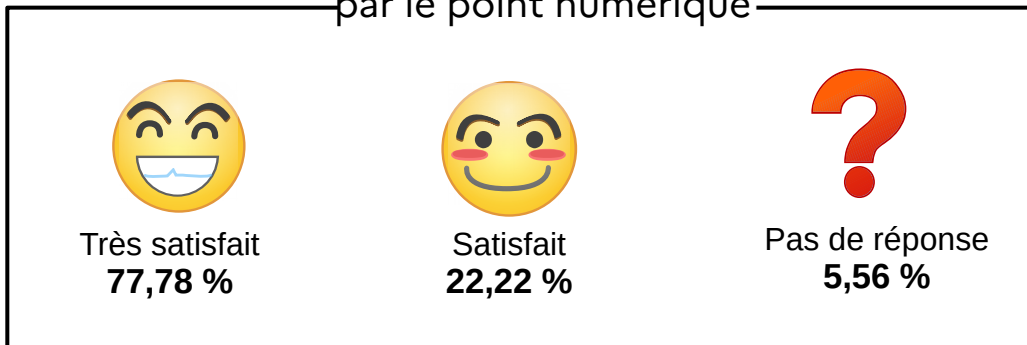

PRÉFET DE MEURTHE-ET-MOSELLE

*Liberté
Égalité
Fraternité*

Sondage de satisfaction sur l'accueil des usagers à l'espace numérique e-meraude de la préfecture (10/08/22 au 25/08/22)

Accompagnement effectué par le point numérique

Connaissance de l'espace de médiation numérique

Facilité d'accès au point e-meraude